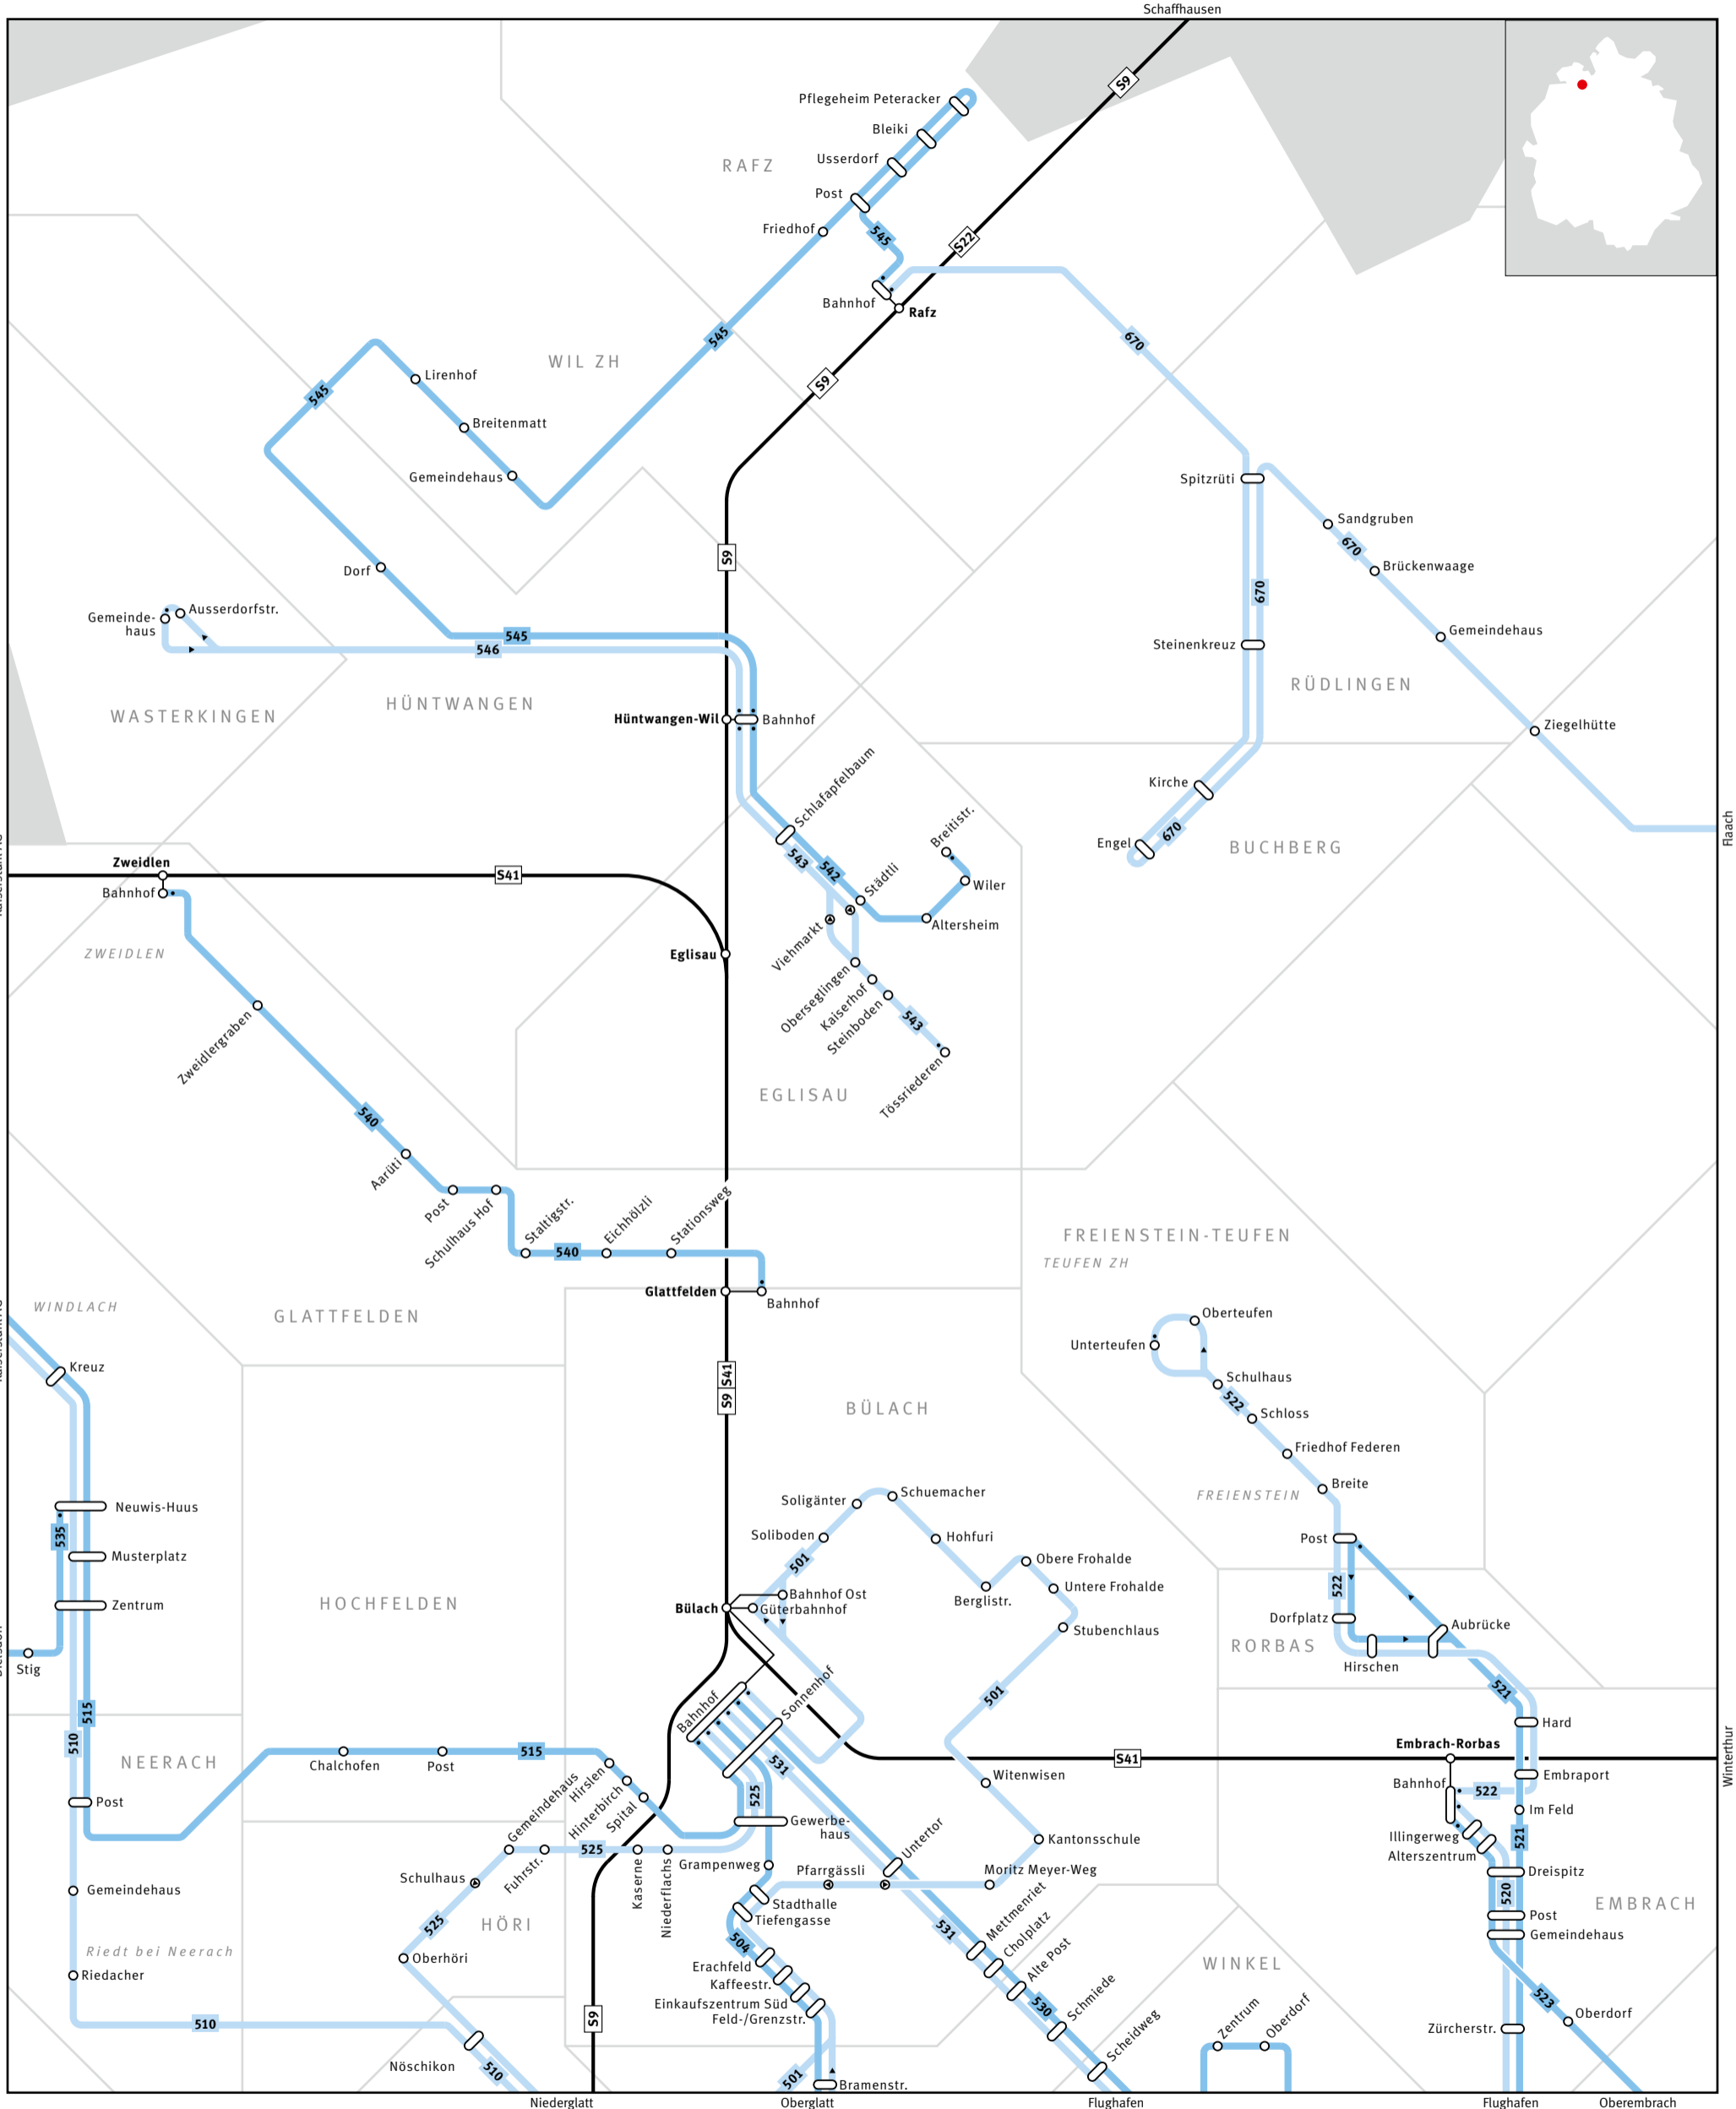

ZVV Regionalnetz | Regional network

680 Bus	Haltestelle nur in Pfeilrichtung bedient Bus stop only for direction shown	Endhaltestelle Terminus	S-Bahn-Haltestelle/Bahnhof S-Bahn train stop/station
54 S-Bahn S-Bahn train	Linie verkehrt nur in einer Richtung Bus only travels in one direction here	Ortname Place name	Umsteigehaltestelle Bus/Bahn Bus/rail transfer stop
Gemeindegrenze Municipal boundary	ELSAU Gemeindegrenze Name of municipality	Ausserhalb Verbundgebiet Outside ZVV region	