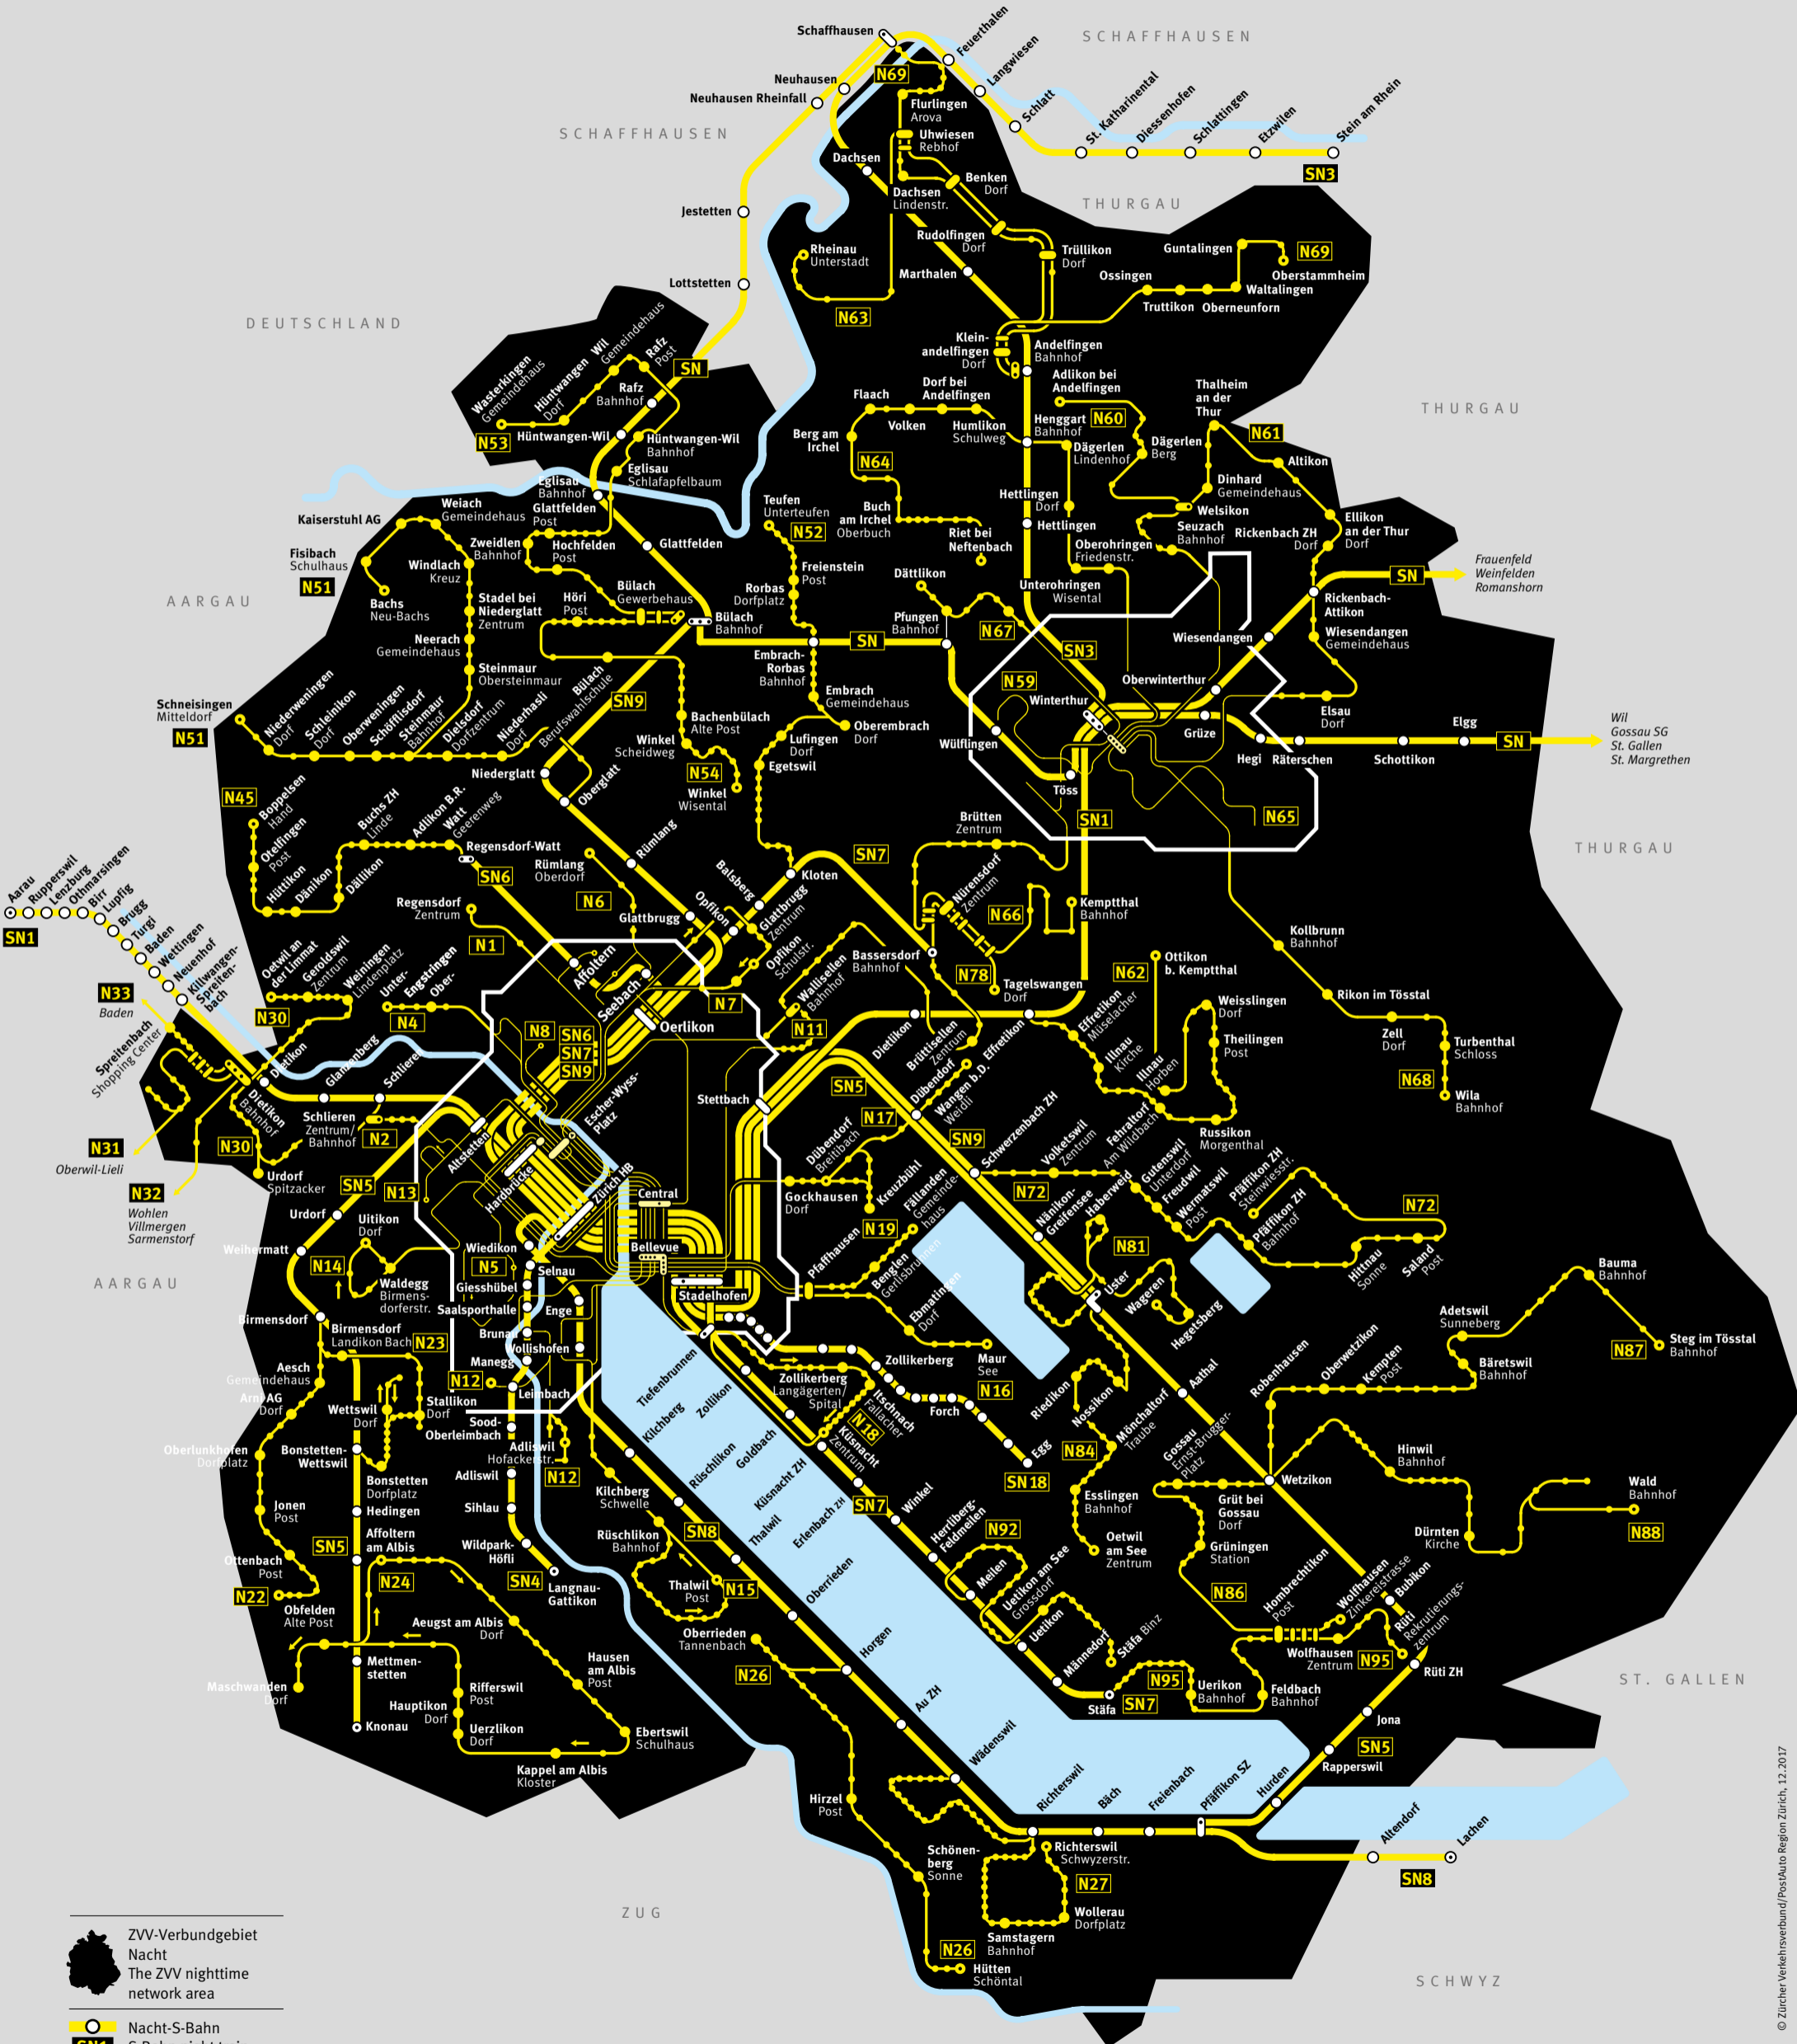

ZVV Nachtnetz | an Wochenenden

Nighttime network | at weekends

Nachzuschlag lösen
Mit der ZVV-Ticket-App,
SMS «NZ» an 988 (CHF 5.-/SMS)
oder am Ticketautomaten.

- ZVV-Verbundgebiet Nacht
- The ZVV nighttime network area
- Nacht-S-Bahn
- S-Bahn night train
- Nachtbus
- Night bus
- Teilbetrieb
- Limited service
- Endhaltestelle
- Terminus

Hauptsponsorin
Zürcher Kantonalbank

© Zürcher Verkehrsverbund/PostAuto Region Zürich, 12.2017